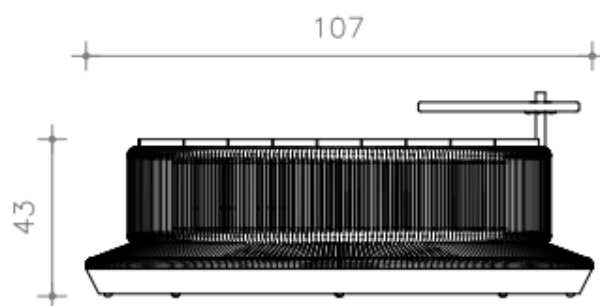

BRETON

MESA DE CENTRO  
**ILHEUS**

MESA DE CENTRO  
**ILHEUS**

**BRETON**

# Mesa de centro

MESA DE CENTRO ILHEUS – MC023  
ALUMÍNIO, CORDA NÁUTICA E MADEIRA

VISTA SUPERIOR

VISTA LATERAL

MESA DE CENTRO  
**ILHEUS**

**BRETON**

Diferenciais:

MESA DE CENTRO  
**ILHEUS**