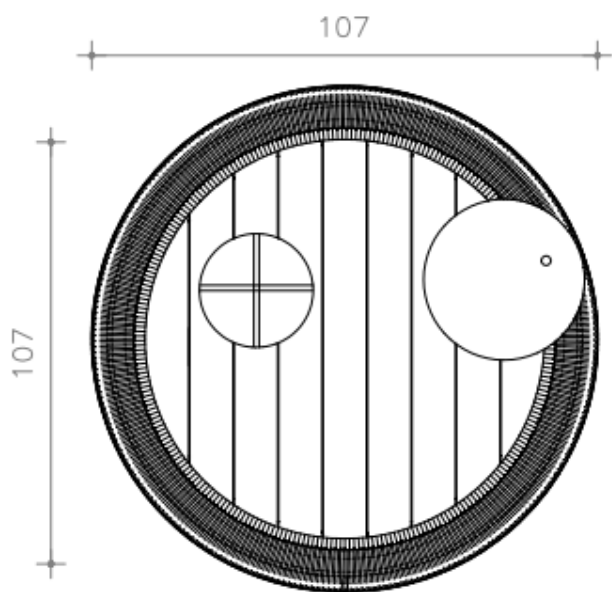

BRETON

MESA DE CENTRO  
**ILHEUS**

MESA DE CENTRO  
**ILHEUS**

**BRETON**

# Mesa de centro

MESA DE CENTRO ILHEUS – MC023  
ALUMÍNIO, CORDA NÁUTICA E MADEIRA

VISTA SUPERIOR

VISTA LATERAL

MESA DE CENTRO  
**ILHEUS**

**BRETON**

Diferenciais:

MESA DE CENTRO  
**ILHEUS**

**BRETON**

 Estrutura em alumínio, madeira cumaru e corda náutica.

Medidas podem apresentar leves variações. Nos reservamos o direito de efetuar essas alterações em consulta prévia.

 Structure in aluminum, cumaru wood and nautical rope.